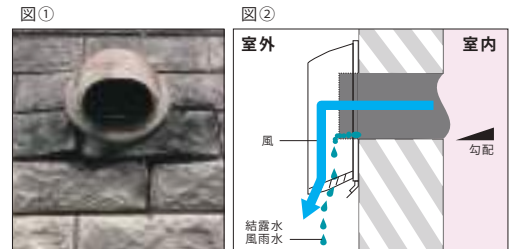

結露水対策フード(寒冷地仕様)
角深型スタイリッシュ
デザインフード

CCシリーズ

標準》ビス組立式
選択》 選べる!
防虫網付・無
呼び径》100・125・150mm

■ 特長

CC-100SM-K
(シルバーメタリック / 防虫網付)
※色によって価格が異なります

- 従来型は、パイプ内部に発生する結露水が壁内に浸入し、凍壊を起こしていた(図①)
外径取付なので、結露水等の壁内浸入を防ぎ、外壁の破損を防ぐ(図②)
- 寒冷地や浴室に最適
- 天井裏に制震板付で、雨音を軽減する
- 壁面を汚しにくいワイド設計の水切板
- コンパクト設計でデザイン性を追求。フードが斜めに深く下がった構造で、雨仕舞が良く、鳥の巣を作らせない構造
- フードの取付ネジ(4カ所)は、脱落防止ネジ採用(注意:緩め過ぎない)
- ※常時機械排気にご使用の場合は、防虫網無を推奨致します。
- カチオン電着塗装+粉体塗装(クリア色は粉体塗装のみ)