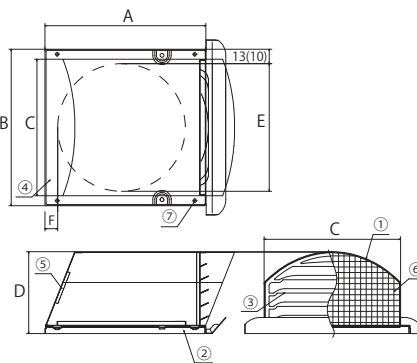

■ 寸法

■ 仕様

部材名	材質	規格
① フード	SUS304	t0.5
② ベースプレート	SUS304	t0.5
③ ルーバー	SUS304	t0.5
④ 天板	SUS304	t0.5
⑤ 制震板	SUS304	t1.0
⑥ 防虫網	SUS304	10メッシュ
⑦ 脱落防止ネジ	SUS304	M3×6
付属品	施工用取付ビス2本(SUS3.5×30)	

■ 品番の見方

製品No	品番	色	カチオン 下地処理	製品寸法						防虫網	有効開口 面積	呼び径 (mm)	梱包 入数	定価 (消費税別)
				A	B	C	D	E	F					
646	CC-100HL-K	クリア	×	145	142	123	73.5	115	11.5	●	30.4cm ²	φ 100	24	10,900円
647	CC-100HL	クリア	×	145	142	123	73.5	115	11.5	×	34.5cm ²	φ 100	24	9,400円
644	CC-100SM-K	シルバーメタリック	●	145	142	123	73.5	115	11.5	●	30.4cm ²	φ 100	24	10,900円
645	CC-100SM	シルバーメタリック	●	145	142	123	73.5	115	11.5	×	34.5cm ²	φ 100	24	9,400円
648	CC-100IV-K	アイボリー	●	145	142	123	73.5	115	11.5	●	30.4cm ²	φ 100	24	10,900円
649	CC-100IV	アイボリー	●	145	142	123	73.5	115	11.5	×	34.5cm ²	φ 100	24	9,400円
650	CC-100BR-K	ブラウン	●	145	142	123	73.5	115	11.5	●	30.4cm ²	φ 100	24	10,900円
651	CC-100BR	ブラウン	●	145	142	123	73.5	115	11.5	×	34.5cm ²	φ 100	24	9,400円
652	CC-100BK-K	ブラック	●	145	142	123	73.5	115	11.5	●	30.4cm ²	φ 100	24	10,900円
653	CC-100BK	ブラック	●	145	142	123	73.5	115	11.5	×	34.5cm ²	φ 100	24	9,400円
654	CC-100WH-K	ホワイト	●	145	142	123	73.5	115	11.5	●	30.4cm ²	φ 100	24	10,900円
655	CC-100WH	ホワイト	●	145	142	123	73.5	115	11.5	×	34.5cm ²	φ 100	24	9,400円
658	CC-125HL-K	クリア	×	201	194	175	107	142	30	●	70.3cm ²	φ 125	12	20,800円
659	CC-125HL	クリア	×	201	194	175	107	142	30	×	94.7cm ²	φ 125	12	18,700円
656	CC-125SM-K	シルバーメタリック	●	201	194	175	107	142	30	●	70.3cm ²	φ 125	12	20,800円
657	CC-125SM	シルバーメタリック	●	201	194	175	107	142	30	×	94.7cm ²	φ 125	12	18,700円
660	CC-125IV-K	アイボリー	●	201	194	175	107	142	30	●	70.3cm ²	φ 125	12	20,800円
661	CC-125IV	アイボリー	●	201	194	175	107	142	30	×	94.7cm ²	φ 125	12	18,700円
662	CC-125BR-K	ブラウン	●	201	194	175	107	142	30	●	70.3cm ²	φ 125	12	20,800円
663	CC-125BR	ブラウン	●	201	194	175	107	142	30	×	94.7cm ²	φ 125	12	18,700円
664	CC-125BK-K	ブラック	●	201	194	175	107	142	30	●	70.3cm ²	φ 125	12	20,800円
665	CC-125BK	ブラック	●	201	194	175	107	142	30	×	94.7cm ²	φ 125	12	18,700円
666	CC-125WH-K	ホワイト	●	201	194	175	107	142	30	●	70.3cm ²	φ 125	12	20,800円
667	CC-125WH	ホワイト	●	201	194	175	107	142	30	×	94.7cm ²	φ 125	12	18,700円
670	CC-150HL-K	クリア	×	201	194	175	107	167	17.5	●	72.2cm ²	φ 150	12	20,800円
671	CC-150HL	クリア	×	201	194	175	107	167	17.5	×	88.2cm ²	φ 150	12	18,700円
668	CC-150SM-K	シルバーメタリック	●	201	194	175	107	167	17.5	●	72.2cm ²	φ 150	12	20,800円
669	CC-150SM	シルバーメタリック	●	201	194	175	107	167	17.5	×	88.2cm ²	φ 150	12	18,700円
672	CC-150IV-K	アイボリー	●	201	194	175	107	167	17.5	●	72.2cm ²	φ 150	12	20,800円
673	CC-150IV	アイボリー	●	201	194	175	107	167	17.5	×	88.2cm ²	φ 150	12	18,700円
674	CC-150BR-K	ブラウン	●	201	194	175	107	167	17.5	●	72.2cm ²	φ 150	12	20,800円
675	CC-150BR	ブラウン	●	201	194	175	107	167	17.5	×	88.2cm ²	φ 150	12	18,700円
676	CC-150BK-K	ブラック	●	201	194	175	107	167	17.5	●	72.2cm ²	φ 150	12	20,800円
677	CC-150BK	ブラック	●	201	194	175	107	167	17.5	×	88.2cm ²	φ 150	12	18,700円
678	CC-150WH-K	ホワイト	●	201	194	175	107	167	17.5	●	72.2cm ²	φ 150	12	20,800円
679	CC-150WH	ホワイト	●	201	194	175	107	167	17.5	×	88.2cm ²	φ 150	12	18,700円