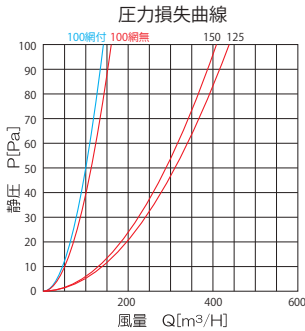

■ 寸法

■ 仕様

部材名	材質	規格
① フード	SUS304	t0.5
② ベースプレート	SUS304	t0.5
③ ルーバー	SUS304	t0.5
④ 天板	SUS304	t0.5
⑤ 制震板	SUS304	t1.0
⑥ 防虫網	SUS304	10メッシュ
⑦ 脱落防止ネジ	SUS304	M3×6
付属品	施工用取付ビス2本(SUS3.5×30)	

■ 品番の見方

製品No	品番	色	カチオン 下地処理	製品寸法						防虫網	有効開口 面積	呼び径 (mm)	梱包 入数	定価 (消費税別)
				A	B	C	D	E	F					
646	CC-100HL-K	クリア	×	145	142	123	73.5	115	11.5	●	30.4cm ²	φ 100	24	10,900円
647	CC-100HL	クリア	×	145	142	123	73.5	115	11.5	×	34.5cm ²	φ 100	24	9,400円
644	CC-100SM-K	シルバーメタリック	●	145	142	123	73.5	115	11.5	●	30.4cm ²	φ 100	24	10,900円
645	CC-100SM	シルバーメタリック	●	145	142	123	73.5	115	11.5	×	34.5cm ²	φ 100	24	9,400円
648	CC-100IV-K	アイボリー	●	145	142	123	73.5	115	11.5	●	30.4cm ²	φ 100	24	10,900円
649	CC-100IV	アイボリー	●	145	142	123	73.5	115	11.5	×	34.5cm ²	φ 100	24	9,400円
650	CC-100BR-K	ブラウン	●	145	142	123	73.5	115	11.5	●	30.4cm ²	φ 100	24	10,900円
651	CC-100BR	ブラウン	●	145	142	123	73.5	115	11.5	×	34.5cm ²	φ 100	24	9,400円
652	CC-100BK-K	ブラック	●	145	142	123	73.5	115	11.5	●	30.4cm ²	φ 100	24	10,900円
653	CC-100BK	ブラック	●	145	142	123	73.5	115	11.5	×	34.5cm ²	φ 100	24	9,400円
654	CC-100WH-K	ホワイト	●	145	142	123	73.5	115	11.5	●	30.4cm ²	φ 100	24	10,900円
655	CC-100WH	ホワイト	●	145	142	123	73.5	115	11.5	×	34.5cm ²	φ 100	24	9,400円
658	CC-125HL-K	クリア	×	201	194	175	107	142	30	●	70.3cm ²	φ 125	12	20,800円
659	CC-125HL	クリア	×	201	194	175	107	142	30	×	94.7cm ²	φ 125	12	18,700円
656	CC-125SM-K	シルバーメタリック	●	201	194	175	107	142	30	●	70.3cm ²	φ 125	12	20,800円
657	CC-125SM	シルバーメタリック	●	201	194	175	107	142	30	×	94.7cm ²	φ 125	12	18,700円
660	CC-125IV-K	アイボリー	●	201	194	175	107	142	30	●	70.3cm ²	φ 125	12	20,800円
661	CC-125IV	アイボリー	●	201	194	175	107	142	30	×	94.7cm ²	φ 125	12	18,700円
662	CC-125BR-K	ブラウン	●	201	194	175	107	142	30	●	70.3cm ²	φ 125	12	20,800円
663	CC-125BR	ブラウン	●	201	194	175	107	142	30	×	94.7cm ²	φ 125	12	18,700円
664	CC-125BK-K	ブラック	●	201	194	175	107	142	30	●	70.3cm ²	φ 125	12	20,800円
665	CC-125BK	ブラック	●	201	194	175	107	142	30	×	94.7cm ²	φ 125	12	18,700円
666	CC-125WH-K	ホワイト	●	201	194	175	107	142	30	●	70.3cm ²	φ 125	12	20,800円
667	CC-125WH	ホワイト	●	201	194	175	107	142	30	×	94.7cm ²	φ 125	12	18,700円
670	CC-150HL-K	クリア	×	201	194	175	107	167	17.5	●	72.2cm ²	φ 150	12	20,800円
671	CC-150HL	クリア	×	201	194	175	107	167	17.5	×	88.2cm ²	φ 150	12	18,700円
668	CC-150SM-K	シルバーメタリック	●	201	194	175	107	167	17.5	●	72.2cm ²	φ 150	12	20,800円
669	CC-150SM	シルバーメタリック	●	201	194	175	107	167	17.5	×	88.2cm ²	φ 150	12	18,700円
672	CC-150IV-K	アイボリー	●	201	194	175	107	167	17.5	●	72.2cm ²	φ 150	12	20,800円
673	CC-150IV	アイボリー	●	201	194	175	107	167	17.5	×	88.2cm ²	φ 150	12	18,700円
674	CC-150BR-K	ブラウン	●	201	194	175	107	167	17.5	●	72.2cm ²	φ 150	12	20,800円
675	CC-150BR	ブラウン	●	201	194	175	107	167	17.5	×	88.2cm ²	φ 150	12	18,700円
676	CC-150BK-K	ブラック	●	201	194	175	107	167	17.5	●	72.2cm ²	φ 150	12	20,800円
677	CC-150BK	ブラック	●	201	194	175	107	167	17.5	×	88.2cm ²	φ 150	12	18,700円
678	CC-150WH-K	ホワイト	●	201	194	175	107	167	17.5	●	72.2cm ²	φ 150	12	20,800円
679	CC-150WH	ホワイト	●	201	194	175	107	167	17.5	×	88.2cm ²	φ 150	12	18,700円