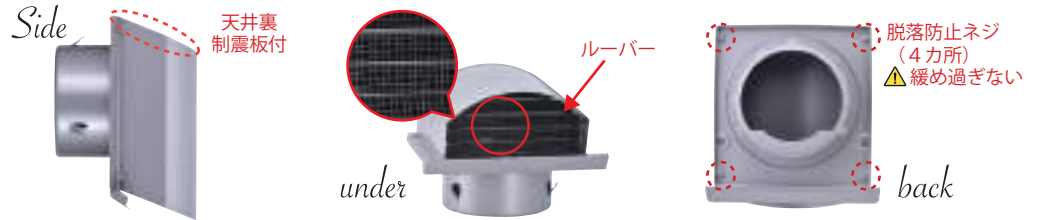

お手入れラクラク!
角深型スタイリッシュ
デザインフード

CP シリーズ

標準》 ビス組立式

選択》 選べる! 防虫網付・無

呼び径》 100・150mm

■ 特長

クリア色

シルバーメタリック色

アイボリー色

ブラウン色

ブラック色

ホワイト色

- ■ビス組立式で、施工後もコーキングを切らずに、フードの取り外しが可能
- ■フードの取付ネジ (4カ所) は、脱落防止ネジ採用
- ■フード下部にルーバーがあり、①網のお掃除が簡単 (左図参照)
  ②外壁の汚れを軽減する (右図参照)
- ■フードが斜めに下がった形状で、雨仕舞が良く、鳥の巣を作らせない構造
- ■天井裏に制震板付で、雨音を軽減する
- ※常時機械排気にご使用の場合は、防虫網無を推奨致します。
- ■カチオン電着塗装+粉体塗装 (クリア色は粉体塗装のみ)

■ 寸法

■ 仕様

部材名	材質	規格
① フード	SUS304	t0.5
② ベースプレート	SUS304	t0.5
③ パイプガイド	SUS430J1L	t0.5
④ ルーバー	SUS304	t0.5
⑤ 天板	SUS304	t0.5
⑥ 制震板	SUS304	t1.0
⑦ 防虫網	SUS304	10メッシュ
⑧ 脱落防止ネジ	SUS304	M3×6

付属品 施工用取付けビス2本(SUS3.5×30)

■ 品番の見方