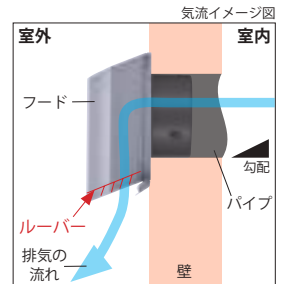

- ビス組立式で、施工後もコーキングを切らずに、フードの取り外しが可能
- フードの取付ネジ (4カ所) は、脱落防止ネジ採用
- フード下部にルーバーがあり、①網のお掃除が簡単 (左図参照)  
②外壁の汚れを軽減する (右図参照)
- フードが斜めに下がった形状で、雨仕舞が良く、鳥の巣を作らせない構造
- 天井裏に制震板付で、雨音を軽減する
- ※常時機械排気にご使用の場合は、防虫網無を推奨致します。
- カチオン電着塗装+粉体塗装 (クリア色は粉体塗装のみ)