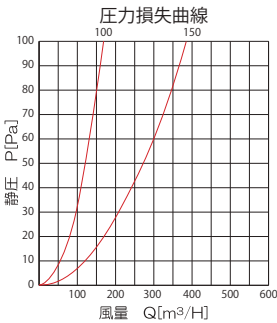

■ 寸法

■ 仕様

部材名	材質	規格
① フード	SUS304	t0.5
② ベースプレート	SUS304	t0.5
③ パイプガイド	SUS430J1L	t0.5 カチオン電着塗装
④ ルーバー	SUS304	t0.5
⑤ 天板	SUS304	t0.5
⑥ 制震板	SUS304	t1.0
⑦ 防虫網	SUS304	10メッシュ
⑧ 温度ヒューズ	銅	
⑨ ダンパー羽根	SPHC-P	t1.6 カチオン電着塗装
⑩ ダンパー本体	SPHC-P	t1.6 カチオン電着塗装
⑪ 脱落防止ネジ	SUS304	M3 × 6

付属品 施工用取付けビス2本 (SUS3.5×30)
ハンダ 標準・公称溶解温度 72℃ (120℃有)

■ 品番の見方

シリーズ名 CP D-100 SM-K T
防火ダンパー 呼び径 (mm) 防虫網付

製品 No	品番	色	カチオン 下地処理	製品寸法								防虫網	水止め 裏板	有効開口 面積	呼び径 (mm)	梱包 入数	定価 (消費税別)
				A	B	C	D	E	F	G							
692	CPD-100HL-KT	クリア	×	145	49	142.5	123	73.5	96.4	21	●	●	31.7cm²	φ 100	24	14,200円	
693	CPD-100HL-T	クリア	×	145	49	142.5	123	73.5	96.4	21	×	●	36.4cm²	φ 100	24	12,700円	
694	CPD-100SM-KT	シルバーメタリック	●	145	49	142.5	123	73.5	96.4	21	●	●	31.7cm²	φ 100	24	14,200円	
695	CPD-100SM-T	シルバーメタリック	●	145	49	142.5	123	73.5	96.4	21	×	●	36.4cm²	φ 100	24	12,700円	
696	CPD-100IV-KT	アイボリー	●	145	49	142.5	123	73.5	96.4	21	●	●	31.7cm²	φ 100	24	14,200円	
697	CPD-100IV-T	アイボリー	●	145	49	142.5	123	73.5	96.4	21	×	●	36.4cm²	φ 100	24	12,700円	
698	CPD-100BR-KT	ブラウン	●	145	49	142.5	123	73.5	96.4	21	●	●	31.7cm²	φ 100	24	14,200円	
699	CPD-100BR-T	ブラウン	●	145	49	142.5	123	73.5	96.4	21	×	●	36.4cm²	φ 100	24	12,700円	
700	CPD-100BK-KT	ブラック	●	145	49	142.5	123	73.5	96.4	21	●	●	31.7cm²	φ 100	24	14,200円	
701	CPD-100BK-T	ブラック	●	145	49	142.5	123	73.5	96.4	21	×	●	36.4cm²	φ 100	24	12,700円	
702	CPD-100WH-KT	ホワイト	●	145	49	142.5	123	73.5	96.4	21	●	●	31.7cm²	φ 100	24	14,200円	
703	CPD-100WH-T	ホワイト	●	145	49	142.5	123	73.5	96.4	21	×	●	36.4cm²	φ 100	24	12,700円	
716	CPD-150HL-KT	クリア	×	201	71	194	175	107	145	29	●	●	82.4cm²	φ 150	12	23,400円	
717	CPD-150HL-T	クリア	×	201	71	194	175	107	145	29	×	●	85.4cm²	φ 150	12	21,300円	
718	CPD-150SM-KT	シルバーメタリック	●	201	71	194	175	107	145	29	●	●	82.4cm²	φ 150	12	23,400円	
719	CPD-150SM-T	シルバーメタリック	●	201	71	194	175	107	145	29	×	●	85.4cm²	φ 150	12	21,300円	
720	CPD-150IV-KT	アイボリー	●	201	71	194	175	107	145	29	●	●	82.4cm²	φ 150	12	23,400円	
721	CPD-150IV-T	アイボリー	●	201	71	194	175	107	145	29	×	●	85.4cm²	φ 150	12	21,300円	
722	CPD-150BR-KT	ブラウン	●	201	71	194	175	107	145	29	●	●	82.4cm²	φ 150	12	23,400円	
723	CPD-150BR-T	ブラウン	●	201	71	194	175	107	145	29	×	●	85.4cm²	φ 150	12	21,300円	
724	CPD-150BK-KT	ブラック	●	201	71	194	175	107	145	29	●	●	82.4cm²	φ 150	12	23,400円	
725	CPD-150BK-T	ブラック	●	201	71	194	175	107	145	29	×	●	85.4cm²	φ 150	12	21,300円	
726	CPD-150WH-KT	ホワイト	●	201	71	194	175	107	145	29	●	●	82.4cm²	φ 150	12	23,400円	
727	CPD-150WH-T	ホワイト	●	201	71	194	175	107	145	29	×	●	85.4cm²	φ 150	12	21,300円	

※指定色の場合は別途御見積りさせていただきます。

※1は受注生産品の為納期受注後2週間営業日以内に発送します。

※本品は換気以外の目的には使用しないでください。(下水・浄化槽等の通気用途など)