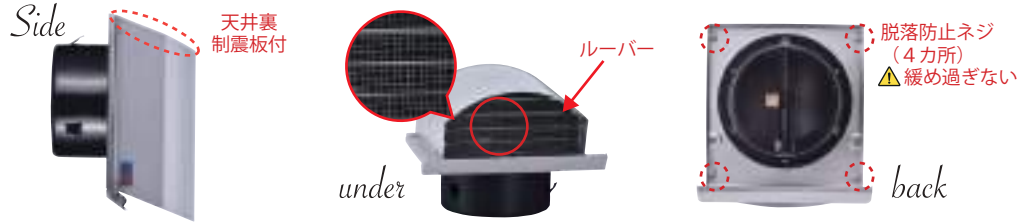

お手入れラクラク!
角深型スタイリッシュ
デザインフード

CPDシリーズ

標準》 防火ダンパー ビス組立式
選択》 選べる! 防虫網付・無 6年保証
呼び径》100・150mm

| 特定防火該当品 | |
|---------|-------------|
| 72℃ | 第 18EG491 号 |
| 120℃ | 第 08EG004 号 |

■ 特長

CPD-100SM-KT
(シルバーメタリック / 防虫網付)
※色によって価格が異なります

お手入れラクラク!

- ビス組立式で、施工後もコーキングを切らずに、フードの取り外しが可能
- フードの取付ネジ (4カ所) は、脱落防止ネジ採用
- フード下部にルーバーがあり、①網のお掃除が簡単 (左図参照)
- ②外壁の汚れを軽減する (右図参照)
- フードが斜めに下がった形状で、雨仕舞が良く、鳥の巣を作らせない構造
- 天井裏に制震板付で、雨音を軽減する
- ※常時機械排気にご使用の場合は、防虫網無を推奨致します。
- カチオン電着塗装+粉体塗装 (クリア色は粉体塗装のみ)
- ※キッチンや火気室の排気にご使用の場合は 120℃温度ヒューズをご指定・ご使用下さい

■ 寸法

■ 仕様

| 部材名 | 材質 | 規格 |
|-----------|-----------|---------------|
| ① フード | SUS304 | t0.5 |
| ② ベースプレート | SUS304 | t0.5 |
| ③ パイプガイド | SUS430J1L | t0.5 カチオン電着塗装 |
| ④ ルーバー | SUS304 | t0.5 |
| ⑤ 天板 | SUS304 | t0.5 |
| ⑥ 制震板 | SUS304 | t1.0 |
| ⑦ 防虫網 | SUS304 | 10メッシュ |
| ⑧ 温度ヒューズ | 銅 | |
| ⑨ ダンパー羽根 | SPHC-P | t1.6 カチオン電着塗装 |
| ⑩ ダンパー本体 | SPHC-P | t1.6 カチオン電着塗装 |
| ⑪ 脱落防止ネジ | SUS304 | M3 × 6 |