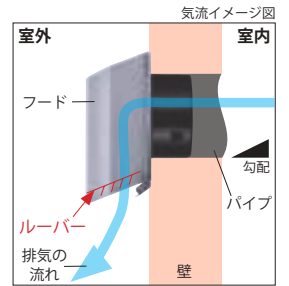

お手入れラクラク!
角深型スタイリッシュ
デザインフード

CPDシリーズ

標準》 防火ダンパー ビス組立式
選択》 選べる! 防虫網付・無 6年保証
呼び径》100・150mm

| 特定防火該当品 | |
|---------|-------------|
| 72℃ | 第 18EG491 号 |
| 120℃ | 第 08EG004 号 |

■ 特長

CPD-100SM-KT
(シルバーメタリック / 防虫網付)
※色によって価格が異なります

お手入れラクラク!

- ビス組立式で、施工後もコーキングを切らずに、フードの取り外しが可能
- フードの取付ネジ (4カ所) は、脱落防止ネジ採用
- フード下部にルーバーがあり、①網のお掃除が簡単 (左図参照)
- ②外壁の汚れを軽減する (右図参照)
- フードが斜めに下がった形状で、雨仕舞が良く、鳥の巣を作らせない構造
- 天井裏に制震板付で、雨音を軽減する
- ※常時機械排気にご使用の場合は、防虫網無を推奨致します。
- カチオン電着塗装+粉体塗装 (クリア色は粉体塗装のみ)
- ※キッチンや火気室の排気にご使用の場合は 120℃温度ヒューズをご指定・ご使用下さい

■ 寸法

■ 仕様

| 部材名 | 材質 | 規格 |
|-----------|-----------|---------------|
| ① フード | SUS304 | t0.5 |
| ② ベースプレート | SUS304 | t0.5 |
| ③ パイプガイド | SUS430J1L | t0.5 カチオン電着塗装 |
| ④ ルーバー | SUS304 | t0.5 |
| ⑤ 天板 | SUS304 | t0.5 |
| ⑥ 制震板 | SUS304 | t1.0 |
| ⑦ 防虫網 | SUS304 | 10メッシュ |
| ⑧ 温度ヒューズ | 銅 | |
| ⑨ ダンパー羽根 | SPHC-P | t1.6 カチオン電着塗装 |
| ⑩ ダンパー本体 | SPHC-P | t1.6 カチオン電着塗装 |
| ⑪ 脱落防止ネジ | SUS304 | M3 × 6 |