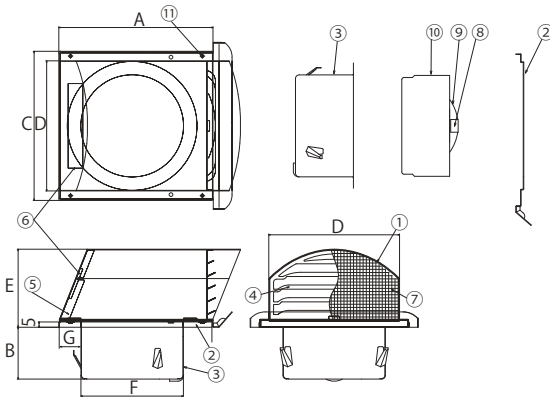

お手入れラクラク!

- ビス組立式で、施工後もコーキングを切らずに、フードの取り外しが可能
- フードの取付ネジ (4カ所) は、脱落防止ネジ採用
- フード下部にルーバーがあり、①網のお掃除が簡単 (左図参照)
- ②外壁の汚れを軽減する (右図参照)
- フードが斜めに下がった形状で、雨仕舞が良く、鳥の巣を作らせない構造
- 天井裏に制震板付で、雨音を軽減する
- ※常時機械排気にご使用の場合は、防虫網無を推奨致します。
- カチオン電着塗装+粉体塗装 (クリア色は粉体塗装のみ)
- ※キッチンや火気室の排気にご使用の場合は 120℃温度ヒューズをご指定・ご使用下さい

■ 寸法

■ 仕様

| 部材名 | 材質 | 規格 |
|-----------|-----------|---------------|
| ① フード | SUS304 | t0.5 |
| ② ベースプレート | SUS304 | t0.5 |
| ③ パイプガイド | SUS430J1L | t0.5 カチオン電着塗装 |
| ④ ルーバー | SUS304 | t0.5 |
| ⑤ 天板 | SUS304 | t0.5 |
| ⑥ 制震板 | SUS304 | t1.0 |
| ⑦ 防虫網 | SUS304 | 10メッシュ |
| ⑧ 温度ヒューズ | 銅 | |
| ⑨ ダンパー羽根 | SPHC-P | t1.6 カチオン電着塗装 |
| ⑩ ダンパー本体 | SPHC-P | t1.6 カチオン電着塗装 |
| ⑪ 脱落防止ネジ | SUS304 | M3 × 6 |