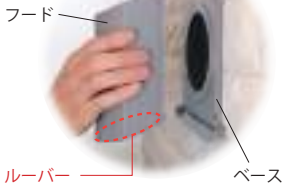

お手入れラクラク!
角深型スタイリッシュ
デザインフード

CPDシリーズ

標準》 防火ダンパー ビス組立式
選択》 選べる! 防虫網付・無 6年保証
呼び径》100・150mm

| 特定防火該当品 | |
|---------|-------------|
| 72℃ | 第 18EG491 号 |
| 120℃ | 第 08EG004 号 |

■ 特長

CPD-100SM-KT
(シルバーメタリック / 防虫網付)
※色によって価格が異なります

お手入れラクラク!

- ビス組立式で、施工後もコーキングを切らずに、フードの取り外しが可能
- フードの取付ネジ (4カ所) は、脱落防止ネジ採用
- フード下部にルーバーがあり、①網のお掃除が簡単 (左図参照)
- ②外壁の汚れを軽減する (右図参照)
- フードが斜めに下がった形状で、雨仕舞が良く、鳥の巣を作らせない構造
- 天井裏に制震板付で、雨音を軽減する
- ※常時機械排気にご使用の場合は、防虫網無を推奨致します。
- カチオン電着塗装+粉体塗装 (クリア色は粉体塗装のみ)
- ※キッチンや火気室の排気にご使用の場合は 120℃温度ヒューズをご指定・ご使用下さい