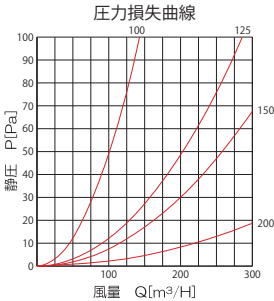

■ 寸法

■ 仕様

部品名	材質	規格
① フード	SUS304	t0.5
② ガラリ	SUS304	t0.5
③ パイプガイド	SUS430J1L	t0.5 カチオン電着塗装
④ 天板	SUS304	t0.5
⑤ 制震板	SUS304	t1.0
⑥ 防虫網	SUS304	10 メッシュ
⑦ 温度ヒューズ	銅	-
⑧ ダンパー羽根	SPHC-P	t1.6 カチオン電着塗装
⑨ ダンパー本体	SPHC-P	t1.6 カチオン電着塗装
⑩ ビス	SUS304	M3 × 3

ハンダ 標準・公称溶解温度 72℃ (120℃有)