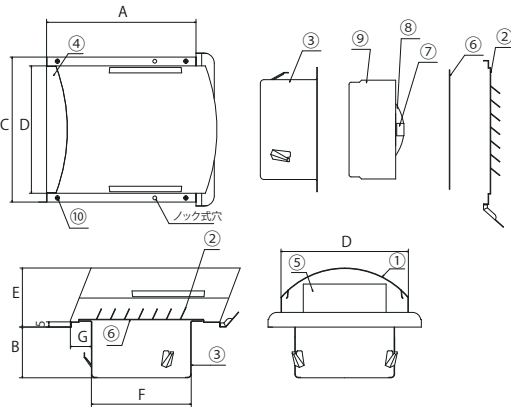

■ 寸法

■ 仕様

部品名	材質	規格
① フード	SUS304	t0.5
② ガラリ	SUS304	t0.5
③ パイプガイド	SUS430J1L	t0.5 カチオン電着塗装
④ 天板	SUS304	t0.5
⑤ 制震板	SUS304	t1.0
⑥ 防虫網	SUS304	10 メッシュ
⑦ 温度ヒューズ	銅	-
⑧ ダンパー羽根	SPHC-P	t1.6 カチオン電着塗装
⑨ ダンパー本体	SPHC-P	t1.6 カチオン電着塗装
⑩ ビス	SUS304	M3 × 3

ハンダ 標準・公称溶解温度 72℃ (120℃有)

■ 品番の見方