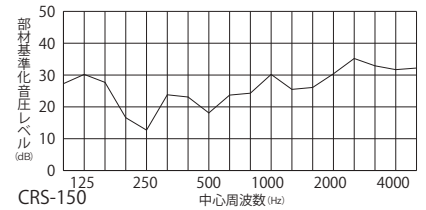

吸音材

CRS-100SM-K  
(シルバーメタリック / 防虫網付)  
※色によって価格が異なります

電車内 / 騒音レベル 73dB

公園 / 騒音レベル 53dB

## ■ 寸法