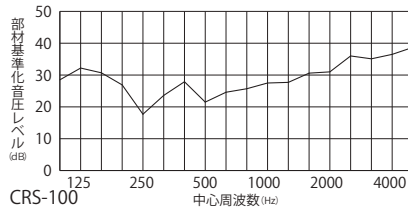

吸音材

CRS-100SM-K  
(シルバーメタリック / 防虫網付)  
※色によって価格が異なります

電車内 / 騒音レベル 73dB

公園 / 騒音レベル 53dB

## ■ 寸法