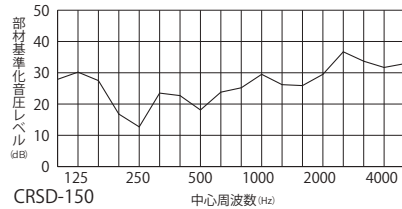

■ 仕様

部 品 名	材 質	規 格
① フード	SUS304	t0.5
② ガラリ	SUS304	t0.5
③ パイプガイド	SUS430J1L	t0.5 カチオン電着塗装
④ 天板	SUS304	t0.5
⑤ 制震板	SUS304	t1.0
⑥ 吸音材	ポリエチレンフォーム	-
⑦ ビス	SUS304	M3 × 3
⑧ 防虫網	SUS304	10 メッシュ
⑨ 温度ヒューズ	銅	-
⑩ ダンパー羽根	SPHC-P	t1.6 カチオン電着塗装
⑪ ダンパー本体	SPHC-P	t1.6 カチオン電着塗装

ハンダ 標準・公称溶解温度 72℃ (120℃有)