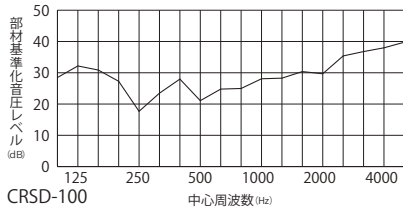

■ 仕様

部 品 名	材 質	規 格
① フード	SUS304	t0.5
② ガラリ	SUS304	t0.5
③ パイプガイド	SUS430J1L	t0.5 カチオン電着塗装
④ 天板	SUS304	t0.5
⑤ 制震板	SUS304	t1.0
⑥ 吸音材	ポリエチレンフォーム	-
⑦ ビス	SUS304	M3 × 3
⑧ 防虫網	SUS304	10 メッシュ
⑨ 温度ヒューズ	銅	-
⑩ ダンパー羽根	SPHC-P	t1.6 カチオン電着塗装
⑪ ダンパー本体	SPHC-P	t1.6 カチオン電着塗装

ハンダ 標準・公称溶解温度 72℃ (120℃有)