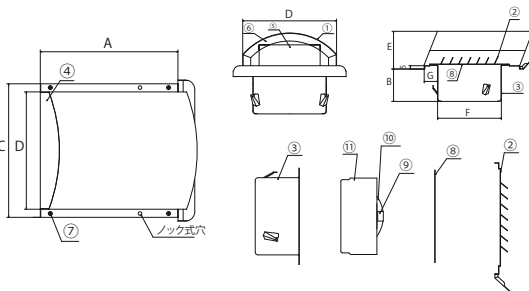

■ 寸法

製品 No	品 番	色	カチオン 下地処理	製品寸法							防虫網	水止め 裏板	有効開口 面積	呼び径 (mm)	梱包 入数	定価 (消費税別)
				A	B	C	D	E	F	G						
574	CRSD-100HL-K	クリア	×	144	49	140	123	57	96.4	20	●	×	17.2cm²	φ 100	24	13,900 円
575	CRSD-100HL	クリア	×	144	49	140	123	57	96.4	20	×	×	23.1cm²	φ 100	24	13,900 円
572	CRSD-100SM-K	シルバーメタリック	●	144	49	140	123	57	96.4	20	●	×	17.2cm²	φ 100	24	13,900 円
573	CRSD-100SM	シルバーメタリック	●	144	49	140	123	57	96.4	20	×	×	23.1cm²	φ 100	24	13,900 円
576	CRSD-100IV-K *1	アイボリー	●	144	49	140	123	57	96.4	20	●	×	17.2cm²	φ 100	24	13,900 円
577	CRSD-100IV *1	アイボリー	●	144	49	140	123	57	96.4	20	×	×	23.1cm²	φ 100	24	13,900 円
578	CRSD-100BR-K *1	ブラウン	●	144	49	140	123	57	96.4	20	●	×	17.2cm²	φ 100	24	13,900 円
579	CRSD-100BR *1	ブラウン	●	144	49	140	123	57	96.4	20	×	×	23.1cm²	φ 100	24	13,900 円
580	CRSD-100BK-K *1	ブラック	●	144	49	140	123	57	96.4	20	●	×	17.2cm²	φ 100	24	13,900 円
581	CRSD-100BK *1	ブラック	●	144	49	140	123	57	96.4	20	×	×	23.1cm²	φ 100	24	13,900 円
582	CRSD-100WH-K *1	ホワイト	●	144	49	140	123	57	96.4	20	●	×	17.2cm²	φ 100	24	13,900 円
583	CRSD-100WH *1	ホワイト	●	144	49	140	123	57	96.4	20	×	×	23.1cm²	φ 100	24	13,900 円
598	CRSD-150HL-K	クリア	×	200	71	192	175	84	145.0	22.5	●	×	42.9cm²	φ 150	12	20,500 円
599	CRSD-150HL	クリア	×	200	71	192	175	84	145.0	22.5	×	×	55.0cm²	φ 150	12	20,500 円
596	CRSD-150SM-K	シルバーメタリック	●	200	71	192	175	84	145.0	22.5	●	×	42.9cm²	φ 150	12	20,500 円
597	CRSD-150SM	シルバーメタリック	●	200	71	192	175	84	145.0	22.5	×	×	55.0cm²	φ 150	12	20,500 円
600	CRSD-150IV-K *1	アイボリー	●	200	71	192	175	84	145.0	22.5	●	×	42.9cm²	φ 150	12	20,500 円
601	CRSD-150IV *1	アイボリー	●	200	71	192	175	84	145.0	22.5	×	×	55.0cm²	φ 150	12	20,500 円
602	CRSD-150BR-K *1	ブラウン	●	200	71	192	175	84	145.0	22.5	●	×	42.9cm²	φ 150	12	20,500 円
603	CRSD-150BR *1	ブラウン	●	200	71	192	175	84	145.0	22.5	×	×	55.0cm²	φ 150	12	20,500 円
604	CRSD-150BK-K *1	ブラック	●	200	71	192	175	84	145.0	22.5	●	×	42.9cm²	φ 150	12	20,500 円
605	CRSD-150BK *1	ブラック	●	200	71	192	175	84	145.0	22.5	×	×	55.0cm²	φ 150	12	20,500 円
606	CRSD-150WH-K *1	ホワイト	●	200	71	192	175	84	145.0	22.5	●	×	42.9cm²	φ 150	12	20,500 円
607	CRSD-150WH *1	ホワイト	●	200	71	192	175	84	145.0	22.5	×	×	55.0cm²	φ 150	12	20,500 円

※指定色の場合は別途御見積りさせていただきます。
※1は受注生産品の為納期受注後2週間営業日以内に発送します。

※本品は換気以外の目的には使用しないでください。(下水・浄化槽等の通気用途など)

防火ダンパー付

クリア色

シルバーメタリック色

アイボリー色

ブラウン色

ブラック色

ホワイト色