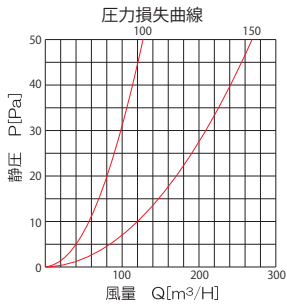

■ 寸 法

■ 仕 様

部 品 名	材 質	規 格
① フード	SUS304	t0.5
② ガラリ	SUS304	t0.4
③ パイプガイド	SUS430J1L	t0.5
④ 制 震 板	SUS304	t1.0
⑤ 防 虫 網	SUS304	10 メッシュ

■ 品 番 の 見 方