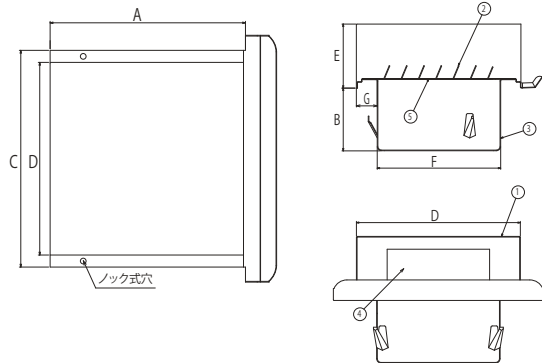

※常時機械排気にご使用の場合は、防虫網無を推奨致します。

500ml ペットボトルと
比べてみても
こんなにコンパクト!

■ 寸 法

■ 仕 様

部 品 名	材 質	規 格
① フード	SUS304	t0.5
② ガラリ	SUS304	t0.4
③ パイプガイド	SUS430J1L	t0.5
④ 制 震 板	SUS304	t1.0
⑤ 防 虫 網	SUS304	10 メッシュ

■ 品 番 の 見 方

製品 No	品 番	色	カチオン 下地処理	製品寸法 (mm)							防虫網	水止め 裏板	有効開口 面積	呼び径 (mm)	梱包 入数	定価 (消費税別)
				A	B	C	D	E	F	G						
728	FP-100SM-KT	シルバーメタリック	●	129.5	49	144	128	50	96.4	16.5	●	●	36.7cm ²	φ 100	24	5,700 円
729	FP-100SM-T	シルバーメタリック	●	129.5	49	144	128	50	96.4	16.5	×	●	38.8cm ²	φ 100	24	5,700 円
730	FP-100IV-KT	アイボリー	●	129.5	49	144	128	50	96.4	16.5	●	●	36.7cm ²	φ 100	24	5,700 円
731	FP-100IV-T	アイボリー	●	129.5	49	144	128	50	96.4	16.5	×	●	38.8cm ²	φ 100	24	5,700 円
732	FP-100BR-KT	ブラウン	●	129.5	49	144	128	50	96.4	16.5	●	●	36.7cm ²	φ 100	24	5,700 円
733	FP-100BR-T	ブラウン	●	129.5	49	144	128	50	96.4	16.5	×	●	38.8cm ²	φ 100	24	5,700 円
734	FP-100BK-KT	ブラック	●	129.5	49	144	128	50	96.4	16.5	●	●	36.7cm ²	φ 100	24	5,700 円
735	FP-100BK-T	ブラック	●	129.5	49	144	128	50	96.4	16.5	×	●	38.8cm ²	φ 100	24	5,700 円
736	FP-100WH-KT	ホワイト	●	129.5	49	144	128	50	96.4	16.5	●	●	36.7cm ²	φ 100	24	5,700 円
737	FP-100WH-T	ホワイト	●	129.5	49	144	128	50	96.4	16.5	×	●	38.8cm ²	φ 100	24	5,700 円
738	FP-150SM-KT	シルバーメタリック	●	185.5	70	202	186	70	145	38.5	●	●	72.0cm ²	φ 150	12	9,300 円
739	FP-150SM-T	シルバーメタリック	●	185.5	70	202	186	70	145	38.5	×	●	82.1cm ²	φ 150	12	9,300 円
740	FP-150IV-KT	アイボリー	●	185.5	70	202	186	70	145	38.5	●	●	72.0cm ²	φ 150	12	9,300 円
741	FP-150IV-T	アイボリー	●	185.5	70	202	186	70	145	38.5	×	●	82.1cm ²	φ 150	12	9,300 円
742	FP-150BR-KT	ブラウン	●	185.5	70	202	186	70	145	38.5	●	●	72.0cm ²	φ 150	12	9,300 円
743	FP-150BR-T	ブラウン	●	185.5	70	202	186	70	145	38.5	×	●	82.1cm ²	φ 150	12	9,300 円
744	FP-150BK-KT	ブラック	●	185.5	70	202	186	70	145	38.5	●	●	72.0cm ²	φ 150	12	9,300 円
745	FP-150BK-T	ブラック	●	185.5	70	202	186	70	145	38.5	×	●	82.1cm ²	φ 150	12	9,300 円
746	FP-150WH-KT	ホワイト	●	185.5	70	202	186	70	145	38.5	●	●	72.0cm ²	φ 150	12	9,300 円
747	FP-150WH-T	ホワイト	●	185.5	70	202	186	70	145	38.5	×	●	82.1cm ²	φ 150	12	9,300 円