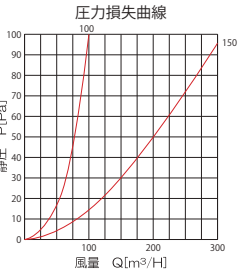

■ ビス穴の仕様

製品No	品番	色	カチオン下地処理	製品寸法				防虫網	水止め裏板	施工用ビス穴	有効開口面積	呼び径 (mm)	梱包入数	定価 (消費税別)
				A	B	C	D							
1	GK-100HL-KT	クリア	×	147.5	69	97	45	●	●	×	28.2cm²	φ100	36	3,600円
2	GK-100HL-K	クリア	×	147.5	69	97	45	●	×	×	28.5cm²	φ100	36	3,600円
3	GK-100HL-T	クリア	×	147.5	69	97	45	×	●	×	30.2cm²	φ100	36	3,600円
4	GK-100HL	クリア	×	147.5	69	97	45	×	×	×	31.3cm²	φ100	36	3,600円
5	GK-100HL-K-P	クリア	×	147.5	69	97	45	●	×	ノック式穴付・ビスなし	28.5cm²	φ100	36	3,600円
110	GK-100HL-P	クリア	×	147.5	69	97	45	×	×	ノック式穴付・ビスなし	31.3cm²	φ100	36	3,600円
7	GK-150HL-KT	クリア	×	209	93	145	52	●	●	×	56.1cm²	φ150	12	4,900円
8	GK-150HL-K	クリア	×	209	93	145	52	●	×	×	56.7cm²	φ150	12	4,900円
9	GK-150HL-T	クリア	×	209	93	145	52	×	●	×	57.1cm²	φ150	12	4,900円
10	GK-150HL	クリア	×	209	93	145	52	×	×	×	58.2cm²	φ150	12	4,900円
11	GK-150HL-K-P	クリア	×	209	93	145	52	●	×	ノック式穴付・ビスなし	56.7cm²	φ150	12	4,900円
111	GK-150HL-P	クリア	×	209	93	145	52	×	×	ノック式穴付・ビスなし	58.2cm²	φ150	12	4,900円
13	GK-100HL-KT-P2B	クリア	×	147.5	69	97	45	●	●	ビス穴・ビス付	28.2cm²	φ100	36	3,600円
14	GK-100HL-K-P2B	クリア	×	147.5	69	97	45	●	×	ビス穴・ビス付	28.5cm²	φ100	36	3,600円
15	GK-100HL-T-P2B	クリア	×	147.5	69	97	45	×	●	ビス穴・ビス付	30.2cm²	φ100	36	3,600円
16	GK-100HL-P2B	クリア	×	147.5	69	97	45	×	×	ビス穴・ビス付	31.3cm²	φ100	36	3,600円
17	GK-150HL-KT-P2B	クリア	×	209	93	145	52	●	●	ビス穴・ビス付	56.1cm²	φ150	12	4,900円
18	GK-150HL-K-P2B	クリア	×	209	93	145	52	●	×	ビス穴・ビス付	56.7cm²	φ150	12	4,900円
19	GK-150HL-T-P2B	クリア	×	209	93	145	52	×	●	ビス穴・ビス付	57.1cm²	φ150	12	4,900円
20	GK-150HL-P2B	クリア	×	209	93	145	52	×	×	ビス穴・ビス付	58.2cm²	φ150	12	4,900円
59	GK-100SM-K-P ※1	シルバーメタリック	●	147.5	69	97	45	●	×	ノック式穴付・ビスなし	28.5cm²	φ100	36	4,000円
114	GK-100SM-P ※1	シルバーメタリック	●	147.5	69	97	45	×	×	ノック式穴付・ビスなし	31.3cm²	φ100	36	4,000円
60	GK-100IV-K-P ※1	アイボリー	●	147.5	69	97	45	●	×	ノック式穴付・ビスなし	28.5cm²	φ100	36	4,000円
115	GK-100IV-P ※1	アイボリー	●	147.5	69	97	45	×	×	ノック式穴付・ビスなし	31.3cm²	φ100	36	4,000円
61	GK-100BR-K-P ※1	ブラウン	●	147.5	69	97	45	●	×	ノック式穴付・ビスなし	28.5cm²	φ100	36	4,000円
116	GK-100BR-P ※1	ブラウン	●	147.5	69	97	45	×	×	ノック式穴付・ビスなし	31.3cm²	φ100	36	4,000円
62	GK-100BK-K-P ※1	ブラック	●	147.5	69	97	45	●	×	ノック式穴付・ビスなし	28.5cm²	φ100	36	4,000円
117	GK-100BK-K-P ※1	ブラック	●	147.5	69	97	45	×	×	ノック式穴付・ビスなし	31.3cm²	φ100	36	4,000円
63	GK-100BK-KT ※1	ブラック	●	147.5	69	97	45	●	●	施工用穴なし・ビスなし	28.2cm²	φ100	36	4,000円
64	GK-150SM-K-P ※1	シルバーメタリック	●	209	93	145	52	●	×	ノック式穴付・ビスなし	56.7cm²	φ150	12	5,400円
118	GK-150SM-P ※1	シルバーメタリック	●	209	93	145	52	×	×	ノック式穴付・ビスなし	58.2cm²	φ150	12	5,400円
65	GK-150IV-K-P ※1	アイボリー	●	209	93	145	52	●	×	ノック式穴付・ビスなし	56.7cm²	φ150	12	5,400円
119	GK-150IV-P ※1	アイボリー	●	209	93	145	52	×	×	ノック式穴付・ビスなし	58.2cm²	φ150	12	5,400円
66	GK-150BR-K-P ※1	ブラウン	●	209	93	145	52	●	×	ノック式穴付・ビスなし	56.7cm²	φ150	12	5,400円
120	GK-150BR-P ※1	ブラウン	●	209	93	145	52	×	×	ノック式穴付・ビスなし	58.2cm²	φ150	12	5,400円
67	GK-150BK-K-P ※1	ブラック	●	209	93	145	52	●	×	ノック式穴付・ビスなし	56.7cm²	φ150	12	5,400円
121	GK-150BK-K-P ※1	ブラック	●	209	93	145	52	×	×	ノック式穴付・ビスなし	58.2cm²	φ150	12	5,400円
68	GK-150BK-KT ※1	ブラック	●	209	93	145	52	●	●	施工用穴なし・ビスなし	56.1cm²	φ150	12	5,400円

※指定色の場合は別途御見積りさせていただきます。
※1は受注生産品の為、納期受注後2週間営業日以内に発送します。

※本品は換気以外の目的には使用しないでください。(下水・浄化槽等の通気用途など)

クリア色

シルバーメタリック色

アイボリー色

ブラウン色

ブラック色