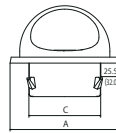

■ 寸法

( )はφ150用