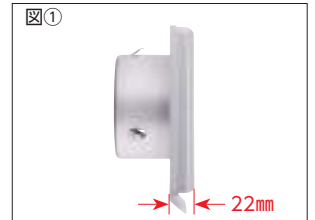

■ 寸 法

■ 仕 様

部 品 名	材 質	規 格
① フード	SUS304	t0.5
② ベースプレート	SUS304	t0.5
③ パイプガイド	SUS430J1L	t0.5
④ 防虫網	SUS304	10メッシュ