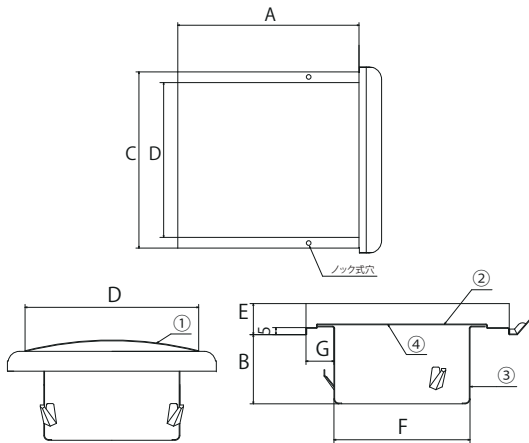

## ■ 特 長

- 自然給気専用の超薄型デザイン
- 外壁からのフードの厚みはわずか22mmで、外壁からの突出感がない (図①)
- 超薄型設計で、全方向からの風雨の侵入を防ぐ
- ノック式の穴2か所とステンレスのビス2本で外壁にしっかり固定できる
- TRシリーズを踏襲したデザインなので、強制排気にTR/CR/CPシリーズ・自然給気にRKシリーズ等組合せが可能
- カチオン電着塗装+粉体塗装 (クリア色は粉体塗装のみ)

## ■ 寸 法