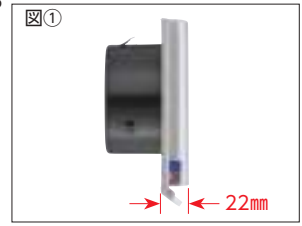

■ 寸法

■ 仕様

部 品 名	材 質	規 格
① フード	SUS304	t0.5
② ベースプレート	SUS304	t0.5
③ パイプガイド	SUS430J1L	t0.5 カチオン電着塗装
④ 防虫網	SUS304	10 メッシュ
⑤ 温度ヒューズ	銅	
⑥ ダンパー羽根	SPHC-P	t1.6 カチオン電着塗装
⑦ ダンパー本体	SPHC-P	t1.6 カチオン電着塗装
⑧ ビス	SUS304	M3 × 3

ハンダ 標準・公称溶解温度 72℃ (120℃有)