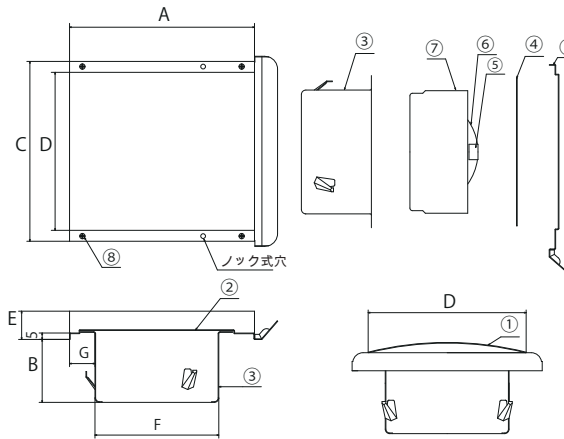

■ 寸法

■ 仕様

部 品 名	材 質	規 格
① フード	SUS304	t0.5
② ベースプレート	SUS304	t0.5
③ パイプガイド	SUS430J1L	t0.5 カチオン電着塗装
④ 防虫網	SUS304	10 メッシュ
⑤ 温度ヒューズ	銅	
⑥ ダンパー羽根	SPHC-P	t1.6 カチオン電着塗装
⑦ ダンパー本体	SPHC-P	t1.6 カチオン電着塗装
⑧ ビス	SUS304	M3 × 3

ハンダ 標準・公称溶解温度 72℃ (120℃有)

■ 品番の見方

製品 No	品 番	色	カチオン 下地処理	製品寸法							防虫網	水止め 裏板	有効開口 面積	呼び径 (mm)	梱包 入数	定価 (消費税別)
				A	B	C	D	E	F	G						
416	RKD-100HL-K	クリア	×	144	49	140.5	123	22.5	96.4	20	●	×	9.8cm²	φ 100	24	9,500 円
422	RKD-100HL	クリア	×	144	49	140.5	123	22.5	96.4	20	×	×	9.8cm²	φ 100	24	9,500 円
415	RKD-100SM-K	シルバーメタリック	●	144	49	140.5	123	22.5	96.4	20	●	×	9.8cm²	φ 100	24	9,500 円
421	RKD-100SM	シルバーメタリック	●	144	49	140.5	123	22.5	96.4	20	×	×	9.8cm²	φ 100	24	9,500 円
417	RKD-100IV-K	アイボリー	●	144	49	140.5	123	22.5	96.4	20	●	×	9.8cm²	φ 100	24	9,500 円
423	RKD-100IV	アイボリー	●	144	49	140.5	123	22.5	96.4	20	×	×	9.8cm²	φ 100	24	9,500 円
418	RKD-100BR-K	ブラウン	●	144	49	140.5	123	22.5	96.4	20	●	×	9.8cm²	φ 100	24	9,500 円
424	RKD-100BR	ブラウン	●	144	49	140.5	123	22.5	96.4	20	×	×	9.8cm²	φ 100	24	9,500 円
419	RKD-100BK-K	ブラック	●	144	49	140.5	123	22.5	96.4	20	●	×	9.8cm²	φ 100	24	9,500 円
425	RKD-100BK	ブラック	●	144	49	140.5	123	22.5	96.4	20	×	×	9.8cm²	φ 100	24	9,500 円
420	RKD-100WH-K	ホワイト	●	144	49	140.5	123	22.5	96.4	20	●	×	9.8cm²	φ 100	24	9,500 円
426	RKD-100WH	ホワイト	●	144	49	140.5	123	22.5	96.4	20	×	×	9.8cm²	φ 100	24	9,500 円
621	RKD-150HL-K	クリア	×	200.5	71	192	175	32.5	145	22.5	●	×	21.6cm²	φ 150	12	14,300 円
627	RKD-150HL	クリア	×	200.5	71	192	175	32.5	145	22.5	×	×	21.8cm²	φ 150	12	14,300 円
620	RKD-150SM-K	シルバーメタリック	●	200.5	71	192	175	32.5	145	22.5	●	×	21.6cm²	φ 150	12	14,300 円
626	RKD-150SM	シルバーメタリック	●	200.5	71	192	175	32.5	145	22.5	×	×	21.8cm²	φ 150	12	14,300 円
622	RKD-150IV-K	アイボリー	●	200.5	71	192	175	32.5	145	22.5	●	×	21.6cm²	φ 150	12	14,300 円
628	RKD-150IV	アイボリー	●	200.5	71	192	175	32.5	145	22.5	×	×	21.8cm²	φ 150	12	14,300 円
623	RKD-150BR-K	ブラウン	●	200.5	71	192	175	32.5	145	22.5	●	×	21.6cm²	φ 150	12	14,300 円
629	RKD-150BR	ブラウン	●	200.5	71	192	175	32.5	145	22.5	×	×	21.8cm²	φ 150	12	14,300 円
624	RKD-150BK-K	ブラック	●	200.5	71	192	175	32.5	145	22.5	●	×	21.6cm²	φ 150	12	14,300 円
630	RKD-150BK	ブラック	●	200.5	71	192	175	32.5	145	22.5	×	×	21.8cm²	φ 150	12	14,300 円
625	RKD-150WH-K	ホワイト	●	200.5	71	192	175	32.5	145	22.5	●	×	21.6cm²	φ 150	12	14,300 円
631	RKD-150WH	ホワイト	●	200.5	71	192	175	32.5	145	22.5	×	×	21.8cm²	φ 150	12	14,300 円

※指定色の場合は別途御見積りさせていただきます。

※本品は換気以外の目的には使用しないでください。(下水・浄化槽等の通気用途など)

防火ダンパー付

クリア色

シルバーメタリック色

アイボリー色

ブラウン色

ブラック色

ホワイト色