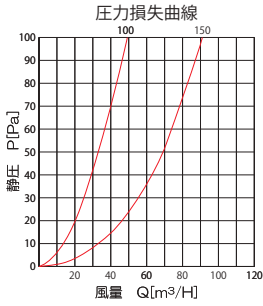

■ 特長

- 自然給気専用の超薄型デザイン
- 外壁からのフードの厚みはわずか 22mm で、外壁からの突出感がない (図①)
- 超薄型設計で、全方向からの風雨の侵入を防ぐ
- ノック式の穴 2 か所とステンレスのビス 2 本で外壁にしっかり固定できる
- TR シリーズを踏襲したデザインなので、強制排気に TRD/CRD/CPD シリーズ・自然給気に RKD シリーズ等組合せが可能
- ビス組立式なので、施工後もフード・ガラリ部を取り外し、ヒューズ交換やメンテナンスが行える
- 標準セットされている温度ヒューズは 72℃
- カチオン/電着塗装+粉体塗装 (クリア色は粉体塗装のみ)