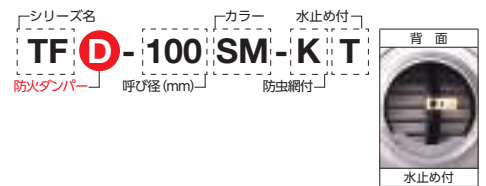

■ 寸法

■ 仕様

部品名	材質	規格
① フード	SUS304	t0.5
② パイプガイド	SUS430J1L	t0.5カチオン電着塗装
③ ガラリ	SUS304	t0.5
④ 水切板	SUS304	t0.5
⑤ 温度ヒューズ	銅	-
⑥ ダンパー羽根	SPHC-P	t1.6カチオン電着塗装
⑦ ダンパー本体	SPHC-P	t1.6カチオン電着塗装
⑧ 防虫網	SUS304	10メッシュ
⑨ アンカー	SUS304	t0.5 (3ヶ所)

ハンダ 標準・公称溶解温度 72℃ (120℃有)

■ 品番の見方

製品 No	品番	色	カチオン 下地処理	製品寸法						防虫網	水止め 裏板	有効開口面積	呼び径 (mm)	梱包 入数	定価 (消費税別)
				A	B	C	D	E	F						
259	TFD-100SM-KT	シルバーメタリック	●	176	42.5	96.4	48.5	143.5	23.5	●	●	25.2cm ²	φ 100	24	10,900 円
260	TFD-100SM-T	シルバーメタリック	●	176	42.5	96.4	48.5	143.5	23.5	×	●	27.0cm ²	φ 100	24	10,900 円
270	TFD-100BK-KT	ブラック	●	176	42.5	96.4	48.5	143.5	23.5	●	●	25.2cm ²	φ 100	24	10,900 円
269	TFD-100BK-T	ブラック	●	176	42.5	96.4	48.5	143.5	23.5	×	●	27.0cm ²	φ 100	24	10,900 円
257	TFD-100WH-KT	ホワイト	●	176	42.5	96.4	48.5	143.5	23.5	●	●	25.2cm ²	φ 100	24	10,900 円
258	TFD-100WH-T	ホワイト	●	176	42.5	96.4	48.5	143.5	23.5	×	●	27.0cm ²	φ 100	24	10,900 円
263	TFD-150SM-KT	シルバーメタリック	●	235.5	62.5	145	68	203	29	●	●	68.8cm ²	φ 150	12	14,700 円
264	TFD-150SM-T	シルバーメタリック	●	235.5	62.5	145	68	203	29	×	●	74.0cm ²	φ 150	12	14,700 円
272	TFD-150BK-KT	ブラック	●	235.5	62.5	145	68	203	29	●	●	68.8cm ²	φ 150	12	14,700 円
271	TFD-150BK-T	ブラック	●	235.5	62.5	145	68	203	29	×	●	74.0cm ²	φ 150	12	14,700 円
261	TFD-150WH-KT	ホワイト	●	235.5	62.5	145	68	203	29	●	●	68.8cm ²	φ 150	12	14,700 円
262	TFD-150WH-T	ホワイト	●	235.5	62.5	145	68	203	29	×	●	74.0cm ²	φ 150	12	14,700 円