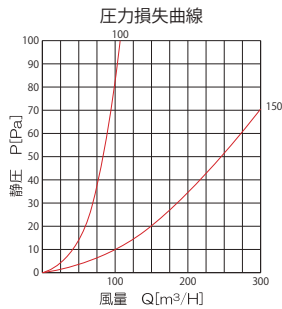

■ 寸法

■ 仕様

部品名	材質	規格
① フード	SUS304	t0.5
② パイプガイド	SUS430J1L	t0.5カチオン電着塗装
③ ガラリ	SUS304	t0.5
④ 水切板	SUS304	t0.5
⑤ 温度ヒューズ	銅	-
⑥ ダンパー羽根	SPHC-P	t1.6カチオン電着塗装
⑦ ダンパー本体	SPHC-P	t1.6カチオン電着塗装
⑧ 防虫網	SUS304	10メッシュ
⑨ アンカー	SUS304	t0.5 (3ヶ所)

ハンダ 標準・公称溶解温度 72℃ (120℃有)