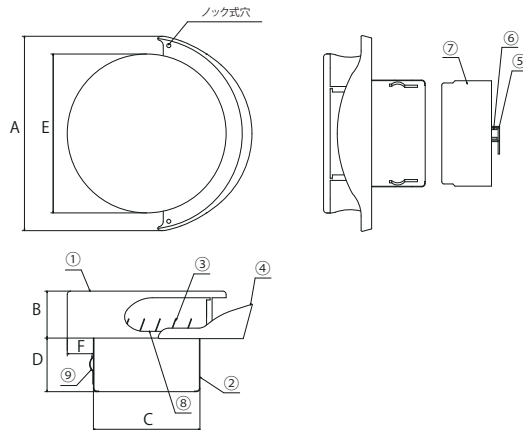

デザインフード
円型フラットタイプ
フード付ガラリ
低圧損型

TFDシリーズ

標準》 防火ダンパー
選択》 選べる! 防虫網付・無
呼び径》100・150mm

特定防火該当品

72℃ 第18EG491号 120℃ 第08EG004号

TFD-100SM-KT
シルバーメタリック

TFD-100WH-KT
ホワイト

TFD-100BK-KT
ブラック

■ 特長

- 低圧損タイプ
- 建物に高級感を与えるシンプルデザイン
- 水切板付で、雨水の浸入・風の吹き込みを減少させ、外壁の雨垂れ跡を付きにくくする
- 隣地境界が狭い場所に最適
- ノック式の穴 2 か所とステンレスのビス 2 本で外壁にしっかり固定できる
- 標準セットされている温度ヒューズは 72℃ ※キッチンや火気室の排気にご使用の場合は 120℃温度ヒューズをご指定・ご使用下さい
- カチオン電着塗装+粉体塗装
- ※ 常時機械排気にご使用の場合は、防虫網無を推奨致します。※ VP 管への施工は出来ません

■ 寸法

■ 仕様

部品名	材質	規格
① フード	SUS304	t0.5
② パイプガイド	SUS430J1L	t0.5カチオン電着塗装
③ ガラリ	SUS304	t0.5
④ 水切板	SUS304	t0.5
⑤ 温度ヒューズ	銅	-
⑥ ダンパー羽根	SPHC-P	t1.6カチオン電着塗装
⑦ ダンパー本体	SPHC-P	t1.6カチオン電着塗装
⑧ 防虫網	SUS304	10メッシュ
⑨ アンカー	SUS304	t0.5 (3ヶ所)