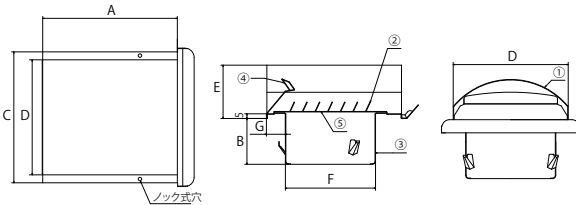

寸 法

仕 様

部 品 名	材 質	規 格	格
① フード	SUS304	t0.5	
② ガラリ	SUS304	t0.5	
③ パイプガイド	SUS430J1L	t0.5	
④ 雨除け板	SUS304	t0.5	
⑤ 防虫網	SUS304	10メッシュ	

品番の見方