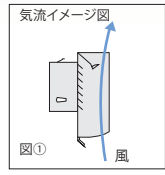

TR-100WH-KT
ホワイト

特 長

- 低圧損タイプ ※常時機械換気にご使用の場合は、防虫網無を推奨致します。
- フード表面にR形状を施し、下から吹き上げる風はそのまま上へ通り抜ける構造 (図①)
- フード内部に水除け板があり、雨水はガラリを避けた両側から落ちる構造 (図②)
- 雨水がガラリ内部に入っても、パイプの奥への浸入を防ぐ水止裏板付 (図③)
- ノック式の穴 2 か所とステンレスのビス 2 本で外壁にしっかりと固定できる
- 薄型設計で、隣地境界が狭い場所に最適
- カチオン電着塗装+粉体塗装 (クリア色は粉体塗装のみ)