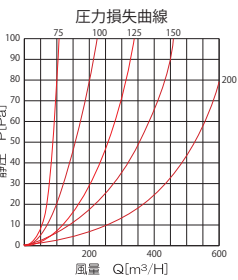

寸 法

仕 様

部 品 名	材 質	規 格	格
① フード	SUS304	t0.5	
② ガラリ	SUS304	t0.5	
③ パイプガイド	SUS430J1L	t0.5	
④ 雨除け板	SUS304	t0.5	
⑤ 防虫網	SUS304	10メッシュ