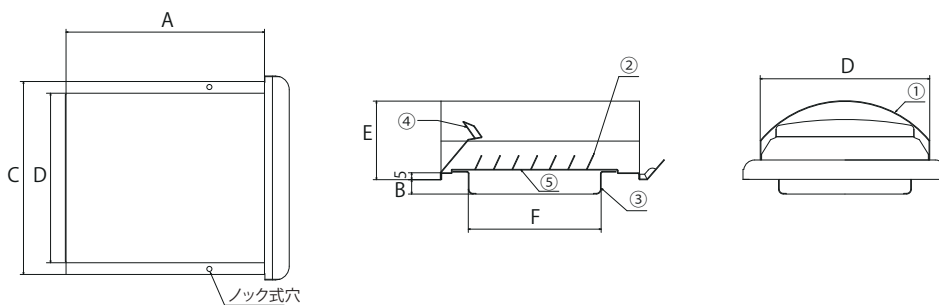

49mm

薄壁対応品
TR2-100SM-K

11mm

■ 特 長

- 低圧損タイプ ※常時機械排気にご使用の場合は、防虫網無を推奨致します。
- フード表面に R 形状を施し、下から吹き上げる風はそのまま上へ通り抜ける構造 (図①)
- フード内部に水除け板があり、雨水はガラリを避けた両側から落ちる構造 (図②)
- ノック式の穴 2 か所とステンレスのビス 2 本で外壁にしっかり固定できる
- 薄型設計で、隣地境界が狭い場所に最適
- カチオン電着塗装+粉体塗装

■ 仕 様

部 品 名	材 質	規 格
① フード	SUS304	t0.5
② ガラリ	SUS304	t0.5
③ パイプガイド	SUS430J1L	t0.5
④ 雨 除 け 板	SUS304	t0.5
⑤ 防 虫 網	SUS304	10メッシュ

■ 品 番 の 見 方

■ 寸 法

製品 No	品 番	色	カチオン 下地処理	製品寸法							防虫網	水止め 裏板	有効開口 面積	呼び径 (mm)	梱包 入数	定価 (消費税別)
				A	B	C	D	E	F	G						
525	TR2-100SM-K	※ シルバーメタリック	●	144	11	140	123	57.5	47	45.5	●	×	39.5cm ²	φ 100	24	6,500 円
524	TR2-100SM	※ シルバーメタリック	●	144	11	140	123	57.5	47	45.5	×	×	46.4cm ²	φ 100	24	6,500 円
527	TR2-150SM-K	※ シルバーメタリック	●	144	18.4	140	123	57.5	73.5	31.5	●	×	90.6cm ²	φ 150	12	10,000 円
526	TR2-150SM	※ シルバーメタリック	●	144	18.4	140	123	57.5	73.5	31.5	×	×	103.7cm ²	φ 150	12	10,000 円