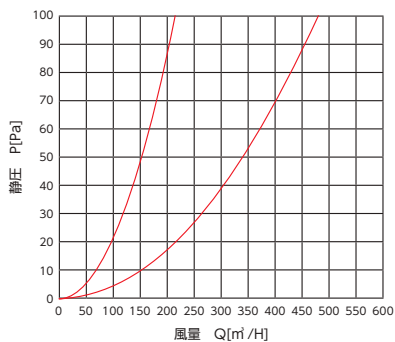

角型スタイリッシュ
デザインフード
薄壁対応品

NEW

TR2 シリーズ

選 択 》 防虫網付・無

呼び径 》 100・150mm

パイプガイドの長さ約 1/3

通常品 (P11)
TR-100SM-KT

49mm

薄壁対応品
TR2-100SM-K

11mm

■ 特 長

- 低圧損タイプ ※常時機械排気にご使用の場合は、防虫網無を推奨致します。
- フード表面に R 形状を施し、下から吹き上げる風はそのまま上へ通り抜ける構造 (図①)
- フード内部に水除け板があり、雨水はガラリを避けた両側から落ちる構造 (図②)
- ノック式の穴 2 か所とステンレスのビス 2 本で外壁にしっかり固定できる
- 薄型設計で、隣地境界が狭い場所に最適
- カチオン電着塗装+粉体塗装

■ 仕 様

部 品 名	材 質	規 格
① フード	SUS304	t0.5
② ガラリ	SUS304	t0.5
③ パイプガイド	SUS430J1L	t0.5
④ 雨 除 け 板	SUS304	t0.5
⑤ 防 虫 網	SUS304	10メッシュ

■ 品 番 の 見 方

■ 寸 法

製品 No	品 番	色	カチオン 下地処理	製品寸法							防虫網	水止め 裏板	有効開口 面積	呼び径 (mm)	梱包 入数	定価 (消費税別)
				A	B	C	D	E	F	G						
525	TR2-100SM-K	※ シルバーメタリック	●	144	11	140	123	57.5	47	45.5	●	×	39.5cm²	φ 100	24	6,500 円
524	TR2-100SM	※ シルバーメタリック	●	144	11	140	123	57.5	47	45.5	×	×	46.4cm²	φ 100	24	6,500 円
527	TR2-150SM-K	※ シルバーメタリック	●	144	18.4	140	123	57.5	73.5	31.5	●	×	90.6cm²	φ 150	12	10,000 円
526	TR2-150SM	※ シルバーメタリック	●	144	18.4	140	123	57.5	73.5	31.5	×	×	103.7cm²	φ 150	12	10,000 円

※指定色の場合は別途御見積りさせていただきます。
※受注生産品の為納期受注後2週間営業日以内に発送します。

※本品は換気以外の目的には使用しないでください。(下水・浄化槽等の通気用途など)