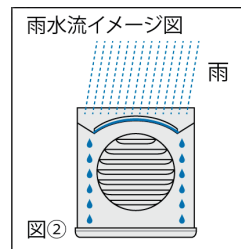

角型スタイリッシュ
デザインフード
薄壁対応品

NEW

TR2 シリーズ

選 択 》 防虫網付・無

呼び径 》 100・150mm

TR2-100SM-K
(シルバーメタリック / 防虫網付)

パイプガイドの長さ約 1/3

通常品 (P11)
TR-100SM-KT

49mm

薄壁対応品
TR2-100SM-K

11mm

■ 特 長

- 低圧損タイプ ※常時機械排気にご使用の場合は、防虫網無を推奨致します。
- フード表面に R 形状を施し、下から吹き上げる風はそのまま上へ通り抜ける構造 (図①)
- フード内部に水除け板があり、雨水はガラリを避けた両側から落ちる構造 (図②)
- ノック式の穴 2 か所とステンレスのビス 2 本で外壁にしっかり固定できる
- 薄型設計で、隣地境界が狭い場所に最適
- カチオン電着塗装+粉体塗装