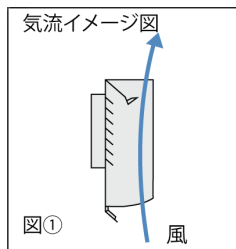

角型スタイリッシュ
デザインフード
薄壁対応品

NEW

TR2 シリーズ

選 択 》 防虫網付・無

呼び径 》 100・150mm

TR2-100SM-K
(シルバーメタリック / 防虫網付)

パイプガイドの長さ約 1/3

通常品 (P11)
TR-100SM-KT

49mm

薄壁対応品
TR2-100SM-K

11mm

■ 特 長

- 低圧損タイプ ※常時機械排気にご使用の場合は、防虫網無を推奨致します。
- フード表面に R 形状を施し、下から吹き上げる風はそのまま上へ通り抜ける構造 (図①)
- フード内部に水除け板があり、雨水はガラリを避けた両側から落ちる構造 (図②)
- ノック式の穴 2 か所とステンレスのビス 2 本で外壁にしっかり固定できる
- 薄型設計で、隣地境界が狭い場所に最適
- カチオン電着塗装+粉体塗装