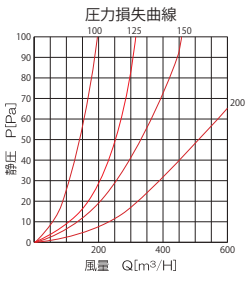

■ 寸法

■ 仕様

部 品 名	材 質	規 格
① フード	SUS304	t0.5
② ガラリ	SUS304	t0.5
③ パイプガイド	SUS430J1L	t0.5 カチオン電着塗装
④ 雨除け板	SUS304	t0.5
⑤ 防虫網	SUS304	10メッシュ
⑥ 温度ヒューズ	銅	-
⑦ ダンパー羽根	SPHC-P	t1.6 カチオン電着塗装
⑧ ダンパー本体	SPHC-P	t1.6 カチオン電着塗装
⑨ ビス	SUS304	M3 × 3

ハンダ 標準・公称溶解温度 72℃ (120℃有)