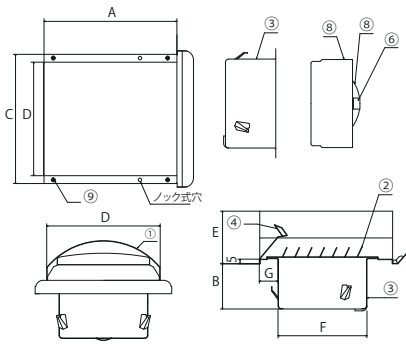

■ 寸法

■ 仕様

部 品 名	材 質	規 格
① フード	SUS304	t0.5
② ガラリ	SUS304	t0.5
③ パイプガイド	SUS430J1L	t0.5 カチオン電着塗装
④ 雨除け板	SUS304	t0.5
⑤ 防虫網	SUS304	10メッシュ
⑥ 温度ヒューズ	銅	-
⑦ ダンパー羽根	SPHC-P	t1.6 カチオン電着塗装
⑧ ダンパー本体	SPHC-P	t1.6 カチオン電着塗装
⑨ ビス	SUS304	M3 × 3

ハンダ 標準・公称溶解温度 72℃ (120℃有)

■ 品番の見方