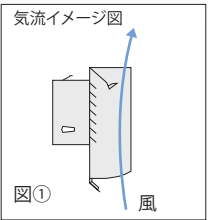

GOOD DESIGN
角型スタイリッシュ
デザインフード
低圧損タイプ

TRDシリーズ

標準》 防火ダンパー ビス組立式
 選択》 選べる! 防虫網付・無
 呼び径》 100・125・150・200mm

防火ダンパー付

防火ダンパー付

特定防火該当品	
72℃	第 18EG491 号
120℃	第 08EG004 号

TRD-100SM-KT
(シルバーメタリック
防虫網付)

■ 特長

- 低圧損タイプ ※常時機械排気にご使用の場合は、防虫網無を推奨致します。
- フード表面に R 形状を施し、下から吹き上げる風はそのまま上へ通り抜ける構造 (図①)
- フード内部に水除け板があり、雨水はガラリを避けた両側から落ちる構造 (図②)
- 雨水がガラリ内部に入っても、パイプの奥への浸入を防ぐ止水裏板付 (図③)
- ノック式の穴 2 か所とステンレスのビス 2 本で外壁にしっかり固定できる
- 薄型設計で、隣地境界が狭い場所に最適
- ビス組立式なので、施工後もフード・ガラリ部を取り外し、ヒューズ交換やメンテナンスが行える
- 標準セットされている温度ヒューズは 72℃
- ※キッチンや火気室の排気にご使用の場合は 120℃温度ヒューズをご指定・ご使用下さい
- カチオン電着塗装+粉体塗装 (クリア色は粉体塗装のみ)