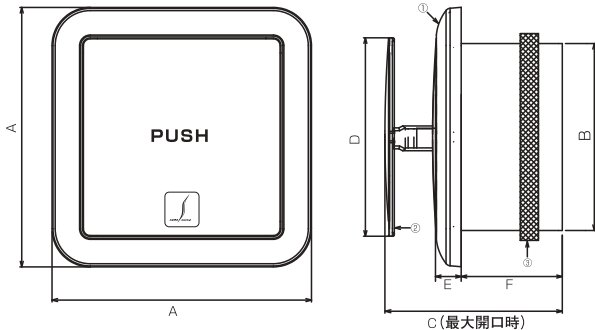

標準》花粉フィルター

呼び径》100・150mm

ABS製 角型プッシュ式

SPR-100FA (オフホワイト)

SPR-100FC (ホワイト)

SPR-100FB (ベージュ)

SPR-100BK (インテリアブラック)

■ 特長

最大開口時
壁からの出幅わずか25mm!

指で軽く押すだけで開口量を
3段階に調節できます。

■ 寸法

■ 仕様

部 品 名	材 質 ・ 規 格
① 本 体	ABS
② フ タ	ABS
③ パイプパッキン	ウレタン (スーパーシート)
附 属 品 名	
壁 パ ッ キ ン	発泡ウレタン
施 工 用 ビ ス	ナベビス M3 × 20 4本入
施 工 用 説 明 書	1 枚

■ 品番の見方

SPR(D) - 100 FA

結露防止タイプ	取付開口部寸法
	100 サイズ φ100
	150 サイズ φ150

FA	オフホワイト
FC	ホワイト
FB	ベージュ
BK	ブラック

製品 No	品 番	色	製品寸法						フィルター	結露防止	呼び径 (mm)	有効開口面積	梱包入数	定価 (消費税別)
			A寸法	B寸法	C寸法	D寸法	E寸法	F寸法						
56	SPR-100FA	オフホワイト	135	97	93	104	14	54	花粉対応	×	φ 100	9.12cm ²	24	2,550 円
57	SPR-100FB	ベージュ	135	97	93	104	14	54	花粉対応	×	φ 100	9.12cm ²	24	3,200 円
140	SPR-100FC	ホワイト	135	97	93	104	14	54	花粉対応	×	φ 100	9.12cm ²	24	2,550 円
194	SPR-100BK	インテリアブラック	135	97	93	104	14	54	花粉対応	×	φ 100	9.12cm ²	24	3,200 円
156	SPRD-100FA (結露防止タイプ)	オフホワイト	135	97	93	104	14	54	花粉対応	●	φ 100	—	24	3,200 円
157	SPRD-100FC (結露防止タイプ)	ホワイト	135	97	93	104	14	54	花粉対応	●	φ 100	—	24	3,200 円
1229	SPRD-100BK (結露防止タイプ)	インテリアブラック	135	97	93	104	14	54	花粉対応	●	φ 100	—	24	4,050 円
209	SPR-100FCPMN (PM2.5 対応フィルター付)	ホワイト	135	97	93	104	14	54	PM2.5 対応	×	φ 100	—	24	3,370 円
58	SPR-150FA	オフホワイト	198	148	95	156	20	50	花粉対応	×	φ 150	19.8cm ²	12	4,050 円
149	SPR-150FC	ホワイト	198	148	95	156	20	50	花粉対応	×	φ 150	19.8cm ²	12	4,050 円