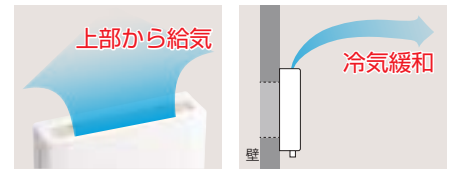

室内用
給気口

SUR シリーズ

標準》花粉フィルター
呼び径》100・150mm
ABS製 角型スリムレバー式

SUR-100FC (ホワイト)

SUR-100FB (ベージュ)

SUR-100BK (インテリアブラック)

厚み
37mm

■ 特長

- 上部吹き出しで冷気を緩和
 - スリムタイプのコンパクトデザイン
 - レバーによる左右スライド開閉機構を採用し、4段階の開閉度を調節可能
 - フィルター装備で花粉や粉塵の侵入を大幅に軽減 (除塵粒子 5 ~ 10 μ / 除塵率 70%)
 - フィルターのメンテナンスは水洗いするだけの簡単お手入れ。本体内部のお手入れも簡単
 - 結露防止剤付き・寒冷地仕様有り
- (※ベージュ色・ブラック色はφ100のみ / 寒冷地仕様のベージュ色はありません)