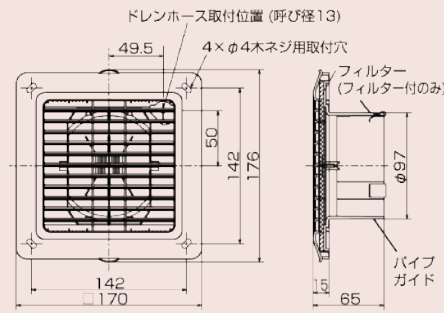

■ 特徴

- ネットフィルター付 (グリル内部)
- 薄型デザイングリル採用 (厚さ 15mm)
- 風量調節機構付 (グリル内部)
- 材質: プラスチック製
- グリル脱着式
- 全閉可能
- 抜け止め金具付
- 取付場所: 天井・壁・床 (ただし、踏みつけられない場所)

(単位: mm)

質量: 0.2kg

● P-13GLF₆(-BE) 静圧曲線