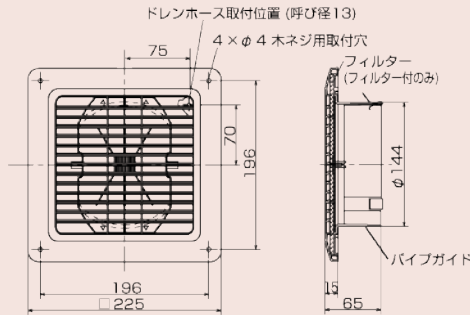

P-13GLF₆(-BE)

(単位: mm)

質量: 0.2kg

● P-13GLF₆(-BE) 静圧曲線

P-18GLF₆

(単位: mm)

質量: 0.3kg

● P-18GLF₆ 静圧曲線

P-23GLF₆

(単位: mm)

質量: 0.4kg

● P-23GLF₆ 静圧曲線

室外用 カラークーラーキャップ

NEW φ100 新登場!

SC-75HL
(クリア)

SC-75SM
(シルバーメタリック)

SC-75IV
(アイボリー)

SC-75BR
(ブラウン)

SC-75BK
(ブラック)

SC-75WH
(ホワイト)

製品 No	品番	色	製品寸法			適応パイプ 内径 (mm)	梱包 入数
			A寸法	B寸法	C寸法		
55	SC-75HL	クリア	115.5	51	73.6	φ75	72
160	SC-75SM	シルバーメタリック	115.5	51	73.6	φ75	
161	SC-75IV	アイボリー	115.5	51	73.6	φ75	
162	SC-75BR	ブラウン	115.5	51	73.6	φ75	
163	SC-75BK	ブラック	115.5	51	73.6	φ75	
164	SC-75WH	ホワイト	115.5	51	73.6	φ75	
769	SC-100HL ※1	クリア	140	50.8	95.3	φ100	
768	SC-100SM	シルバーメタリック	140	50.8	95.3	φ100	
770	SC-100IV ※1	アイボリー	140	50.8	95.3	φ100	
771	SC-100BR ※1	ブラウン	140	50.8	95.3	φ100	
772	SC-100BK ※1	ブラック	140	50.8	95.3	φ100	
773	SC-100WH ※1	ホワイト	140	50.8	95.3	φ100	

仕様

部品名	材質	規格
① 本体	SUS304	t0.5
② 蓋	SUS430J1L	t0.5
③ ビス	SUS304	ISOナベM3-3本

※ゴムパッキン付

寸法

※1は受注生産品の為、納期受注後2週間営業日以内に発送します。

室内用 クーラーキャップ

寸法

PC-75A