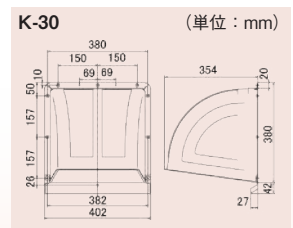

製品番号 **WKP-15** (羽根径15cm用) 1100 定価 **2,300円** (消費税別)
防鳥網付
製品番号 **WKP-20** (羽根径20cm用) 1101 定価 **2,600円** (消費税別)
防鳥網付
製品番号 **WKP-25** (羽根径25cm用) 1102 定価 **2,900円** (消費税別)
防鳥網付 / 1 ケース 12 ケ入
製品番号 **K-30** (羽根径30cm用) 1103 定価 **5,700円** (消費税別)
防鳥網無 / 1 ケース 10 ケ入