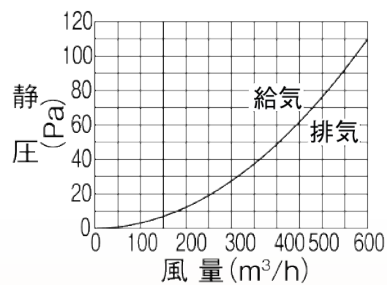

製品番号 **P-13GLF₆**
3056
定価 **4,100円** (消費税別)

製品番号 **P-18GLF₆**
3058
定価 **5,300円** (消費税別)

製品番号 **P-23GLF₆**
3059
定価 **9,600円** (消費税別)

製品番号 **P-13GLF₆-BE**
3057
定価 **4,100円** (消費税別)

■ 特徴

- ネットフィルター付 (グリル内部)
- 薄型デザイングリル採用 (厚さ 15mm)
- 風量調節機構付 (グリル内部)
- 材質: プラスチック製
- グリル脱着式
- 全閉可能
- 抜け止め金具付
- 取付場所: 天井・壁・床 (ただし、踏みつけられない場所)

(単位: mm)

質量: 0.2kg

● P-13GLF₆(-BE) 静圧曲線

(単位: mm)

質量: 0.3kg

● P-18GLF₆ 静圧曲線

(単位: mm)

質量: 0.4kg

● P-23GLF₆ 静圧曲線