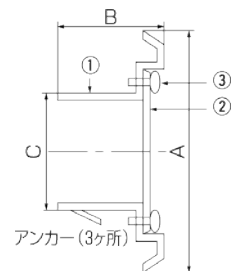

SC-75IV
(アイボリー)

SC-75BR
(ブラウン)

SC-75BK
(ブラック)

SC-75WH
(ホワイト)

製品 No	品番	色	製品寸法			適応パイプ 内径 (mm)	梱包 入数
			A寸法	B寸法	C寸法		
55	SC-75HL	クリア	115.5	51	73.6	φ75	72
160	SC-75SM	シルバーメタリック	115.5	51	73.6	φ75	
161	SC-75IV	アイボリー	115.5	51	73.6	φ75	
162	SC-75BR	ブラウン	115.5	51	73.6	φ75	
163	SC-75BK	ブラック	115.5	51	73.6	φ75	
164	SC-75WH	ホワイト	115.5	51	73.6	φ75	
769	SC-100HL ※1	クリア	140	50.8	95.3	φ100	
768	SC-100SM	シルバーメタリック	140	50.8	95.3	φ100	
770	SC-100IV ※1	アイボリー	140	50.8	95.3	φ100	
771	SC-100BR ※1	ブラウン	140	50.8	95.3	φ100	
772	SC-100BK ※1	ブラック	140	50.8	95.3	φ100	
773	SC-100WH ※1	ホワイト	140	50.8	95.3	φ100	

仕様

部品名	材質	規格
① 本体	SUS304	t0.5
② 蓋	SUS430J1L	t0.5
③ ビス	SUS304	ISOナベM3-3本

※ゴムパッキン付

寸法

※1は受注生産品の為、納期受注後2週間営業日以内に発送します。

室内用 クーラーキャップ

寸法

PC-75A