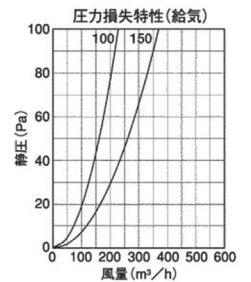

製品 No.	品 番	A	B	C	D	E	標準価格
166	JRA100	98	150	110	50	13	オープン価格
167	JRA150	148	205	158	50	17	オープン価格