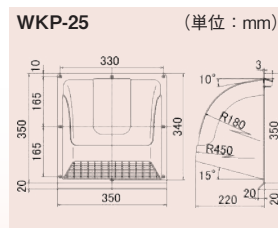

製品番号 **WKP-15** (羽根径15cm用) 1100 定価 **2,300円** (消費税別)
防鳥網付
製品番号 **WKP-20** (羽根径20cm用) 1101 定価 **2,600円** (消費税別)
防鳥網付
製品番号 **WKP-25** (羽根径25cm用) 1102 定価 **2,900円** (消費税別)
防鳥網付 / 1 ケース 12 ケ入
製品番号 **K-30** (羽根径30cm用) 1103 定価 **5,700円** (消費税別)
防鳥網無 / 1 ケース 10 ケ入