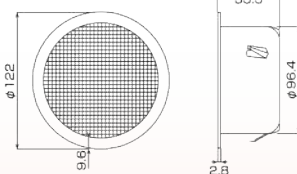

SC-75IV
(アイボリー)

SC-75BR
(ブラウン)

SC-75BK
(ブラック)

SC-75WH
(ホワイト)

製品 No	品番	色	製品寸法			適応パイプ 内径 (mm)	梱包 入数
			A寸法	B寸法	C寸法		
55	SC-75HL	クリア	115.5	51	73.6	φ75	72
160	SC-75SM	シルバーメタリック	115.5	51	73.6	φ75	
161	SC-75IV	アイボリー	115.5	51	73.6	φ75	
162	SC-75BR	ブラウン	115.5	51	73.6	φ75	
163	SC-75BK	ブラック	115.5	51	73.6	φ75	
164	SC-75WH	ホワイト	115.5	51	73.6	φ75	
769	SC-100HL ※1	クリア	140	50.8	95.3	φ100	
768	SC-100SM	シルバーメタリック	140	50.8	95.3	φ100	
770	SC-100IV ※1	アイボリー	140	50.8	95.3	φ100	
771	SC-100BR ※1	ブラウン	140	50.8	95.3	φ100	
772	SC-100BK ※1	ブラック	140	50.8	95.3	φ100	
773	SC-100WH ※1	ホワイト	140	50.8	95.3	φ100	

仕様

部品名	材質	規格
① 本体	SUS304	t0.5
② 蓋	SUS430J1L	t0.5
③ ビス	SUS304	ISOナベM3-3本

※ゴムパッキン付

寸法

※1は受注生産品の為、納期受注後2週間営業日以内に発送します。

室内用 クーラーキャップ

寸法

PC-75A

仕様

部品名	材質	仕上げ
① 本体	ABS製樹脂	オフホワイト
② 蓋		

※ゴムパッキン付

製品 No	品番	色	製品寸法			適応パイプ 内径 (mm)	梱包 入数
			A寸法	B寸法	C寸法		
99	PC-75A	オフホワイト	111.5	50	73.5	φ75	60

壁内給気用スリーブキャップ

寸法

製品番号
165 **SIW-100K**

仕様