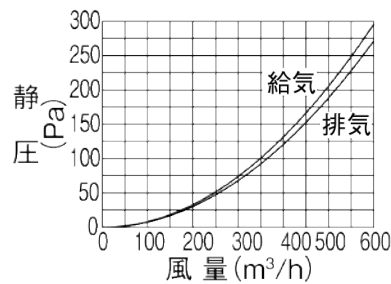

P-13GLF₆(-BE)

(単位: mm)

質量: 0.2kg

● P-13GLF₆(-BE) 静圧曲線

P-18GLF₆

(単位: mm)

質量: 0.3kg

● P-18GLF₆ 静圧曲線