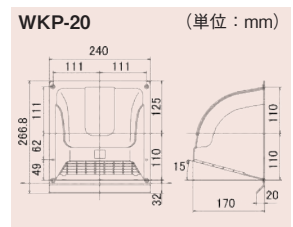

製品番号 **WKP-15** (羽根径15cm用) 1100 定価 **2,300円** (消費税別)
防鳥網付
製品番号 **WKP-20** (羽根径20cm用) 1101 定価 **2,600円** (消費税別)
防鳥網付
製品番号 **WKP-25** (羽根径25cm用) 1102 定価 **2,900円** (消費税別)
防鳥網付 / 1 ケース 12 ケ入
製品番号 **K-30** (羽根径30cm用) 1103 定価 **5,700円** (消費税別)
防鳥網無 / 1 ケース 10 ケ入