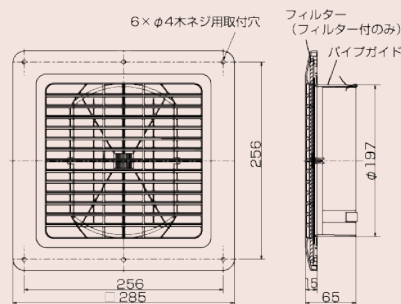

P-23GLF₆

(単位: mm)

質量: 0.4kg

● P-23GLF₆ 静圧曲線