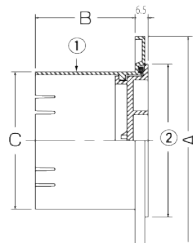

SC-75IV
(アイボリー)

SC-75BR
(ブラウン)

SC-75BK
(ブラック)

SC-75WH
(ホワイト)

製品 No	品番	色	製品寸法			適応パイプ 内径 (mm)	梱包 入数
			A寸法	B寸法	C寸法		
55	SC-75HL	クリア	115.5	51	73.6	φ75	72
160	SC-75SM	シルバーメタリック	115.5	51	73.6	φ75	
161	SC-75IV	アイボリー	115.5	51	73.6	φ75	
162	SC-75BR	ブラウン	115.5	51	73.6	φ75	
163	SC-75BK	ブラック	115.5	51	73.6	φ75	
164	SC-75WH	ホワイト	115.5	51	73.6	φ75	
769	SC-100HL ※1	クリア	140	50.8	95.3	φ100	
768	SC-100SM	シルバーメタリック	140	50.8	95.3	φ100	
770	SC-100IV ※1	アイボリー	140	50.8	95.3	φ100	
771	SC-100BR ※1	ブラウン	140	50.8	95.3	φ100	
772	SC-100BK ※1	ブラック	140	50.8	95.3	φ100	
773	SC-100WH ※1	ホワイト	140	50.8	95.3	φ100	

仕様

部品名	材質	規格
① 本体	SUS304	t0.5
② 蓋	SUS430J1L	t0.5
③ ビス	SUS304	ISOナベM3-3本

※ゴムパッキン付

寸法

※1は受注生産品の為、納期受注後2週間営業日以内に発送します。

室内用 クーラーキャップ

寸法

PC-75A

仕様

部品名	材質	仕上げ
① 本体	ABS製樹脂	オフホワイト
② 蓋		

※ゴムパッキン付

製品 No	品番	色	製品寸法			適応パイプ 内径 (mm)	梱包 入数
			A寸法	B寸法	C寸法		
99	PC-75A	オフホワイト	111.5	50	73.5	φ75	60

壁内給気用スリーブキャップ

寸法

製品番号
165 **SIW-100K**

仕様