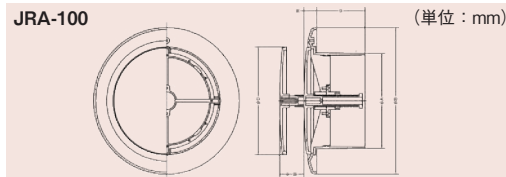

※ダクト類はケース単位の出荷となります。 ※本品に限り送料無料です。

レジスター / JRA 丸型レジスター (屋内かべ用)

集合住宅向け

OPEN

CLOSE

●材質 ABS樹脂 ●仕上げ オフホワイト ●フェイス脱着式
●適用ダクトサイズ/φ100, φ150 ●回転式

製品 No.	品 番	A	B	C	D	E	標準価格
166	JRA100	98	150	110	50	13	オープン価格
167	JRA150	148	205	158	50	17	オープン価格

ウェザーカバー

樹脂製

製品番号 **WKP-15** (羽根径15cm用) 1100 定価 **2,300円** (消費税別)
防鳥網付
製品番号 **WKP-20** (羽根径20cm用) 1101 定価 **2,600円** (消費税別)
防鳥網付
製品番号 **WKP-25** (羽根径25cm用) 1102 定価 **2,900円** (消費税別)
防鳥網付 / 1 ケース 12 ケ入
製品番号 **K-30** (羽根径30cm用) 1103 定価 **5,700円** (消費税別)
防鳥網無 / 1 ケース 10 ケ入