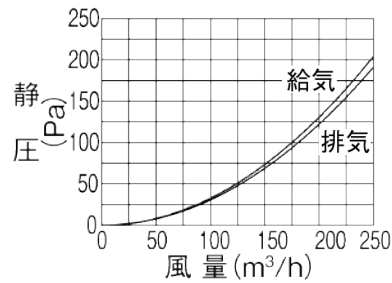

製品番号 **P-13GLF₆**
3056
定価 **4,100円** (消費税別)

製品番号 **P-18GLF₆**
3058
定価 **5,300円** (消費税別)

製品番号 **P-23GLF₆**
3059
定価 **9,600円** (消費税別)

製品番号 **P-13GLF₆-BE**
3057
定価 **4,100円** (消費税別)

■ 特徴

- ネットフィルター付 (グリル内部)
- 薄型デザイングリル採用 (厚さ 15mm)
- 風量調節機構付 (グリル内部)
- 材質: プラスチック製
- グリル脱着式
- 全閉可能
- 抜け止め金具付
- 取付場所: 天井・壁・床 (ただし、踏みつけられない場所)

(単位: mm)

質量: 0.2kg

● P-13GLF₆(-BE) 静圧曲線

(単位: mm)

質量: 0.3kg

● P-18GLF₆ 静圧曲線

(単位: mm)

質量: 0.4kg

● P-23GLF₆ 静圧曲線