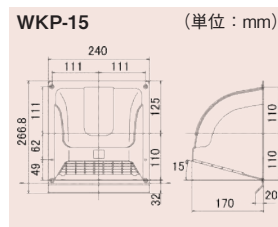

製品番号 **WKP-15** (羽根径15cm用) 1100 定価 **2,300円** (消費税別)
防鳥網付
製品番号 **WKP-20** (羽根径20cm用) 1101 定価 **2,600円** (消費税別)
防鳥網付
製品番号 **WKP-25** (羽根径25cm用) 1102 定価 **2,900円** (消費税別)
防鳥網付 / 1 ケース 12 ケ入
製品番号 **K-30** (羽根径30cm用) 1103 定価 **5,700円** (消費税別)
防鳥網無 / 1 ケース 10 ケ入